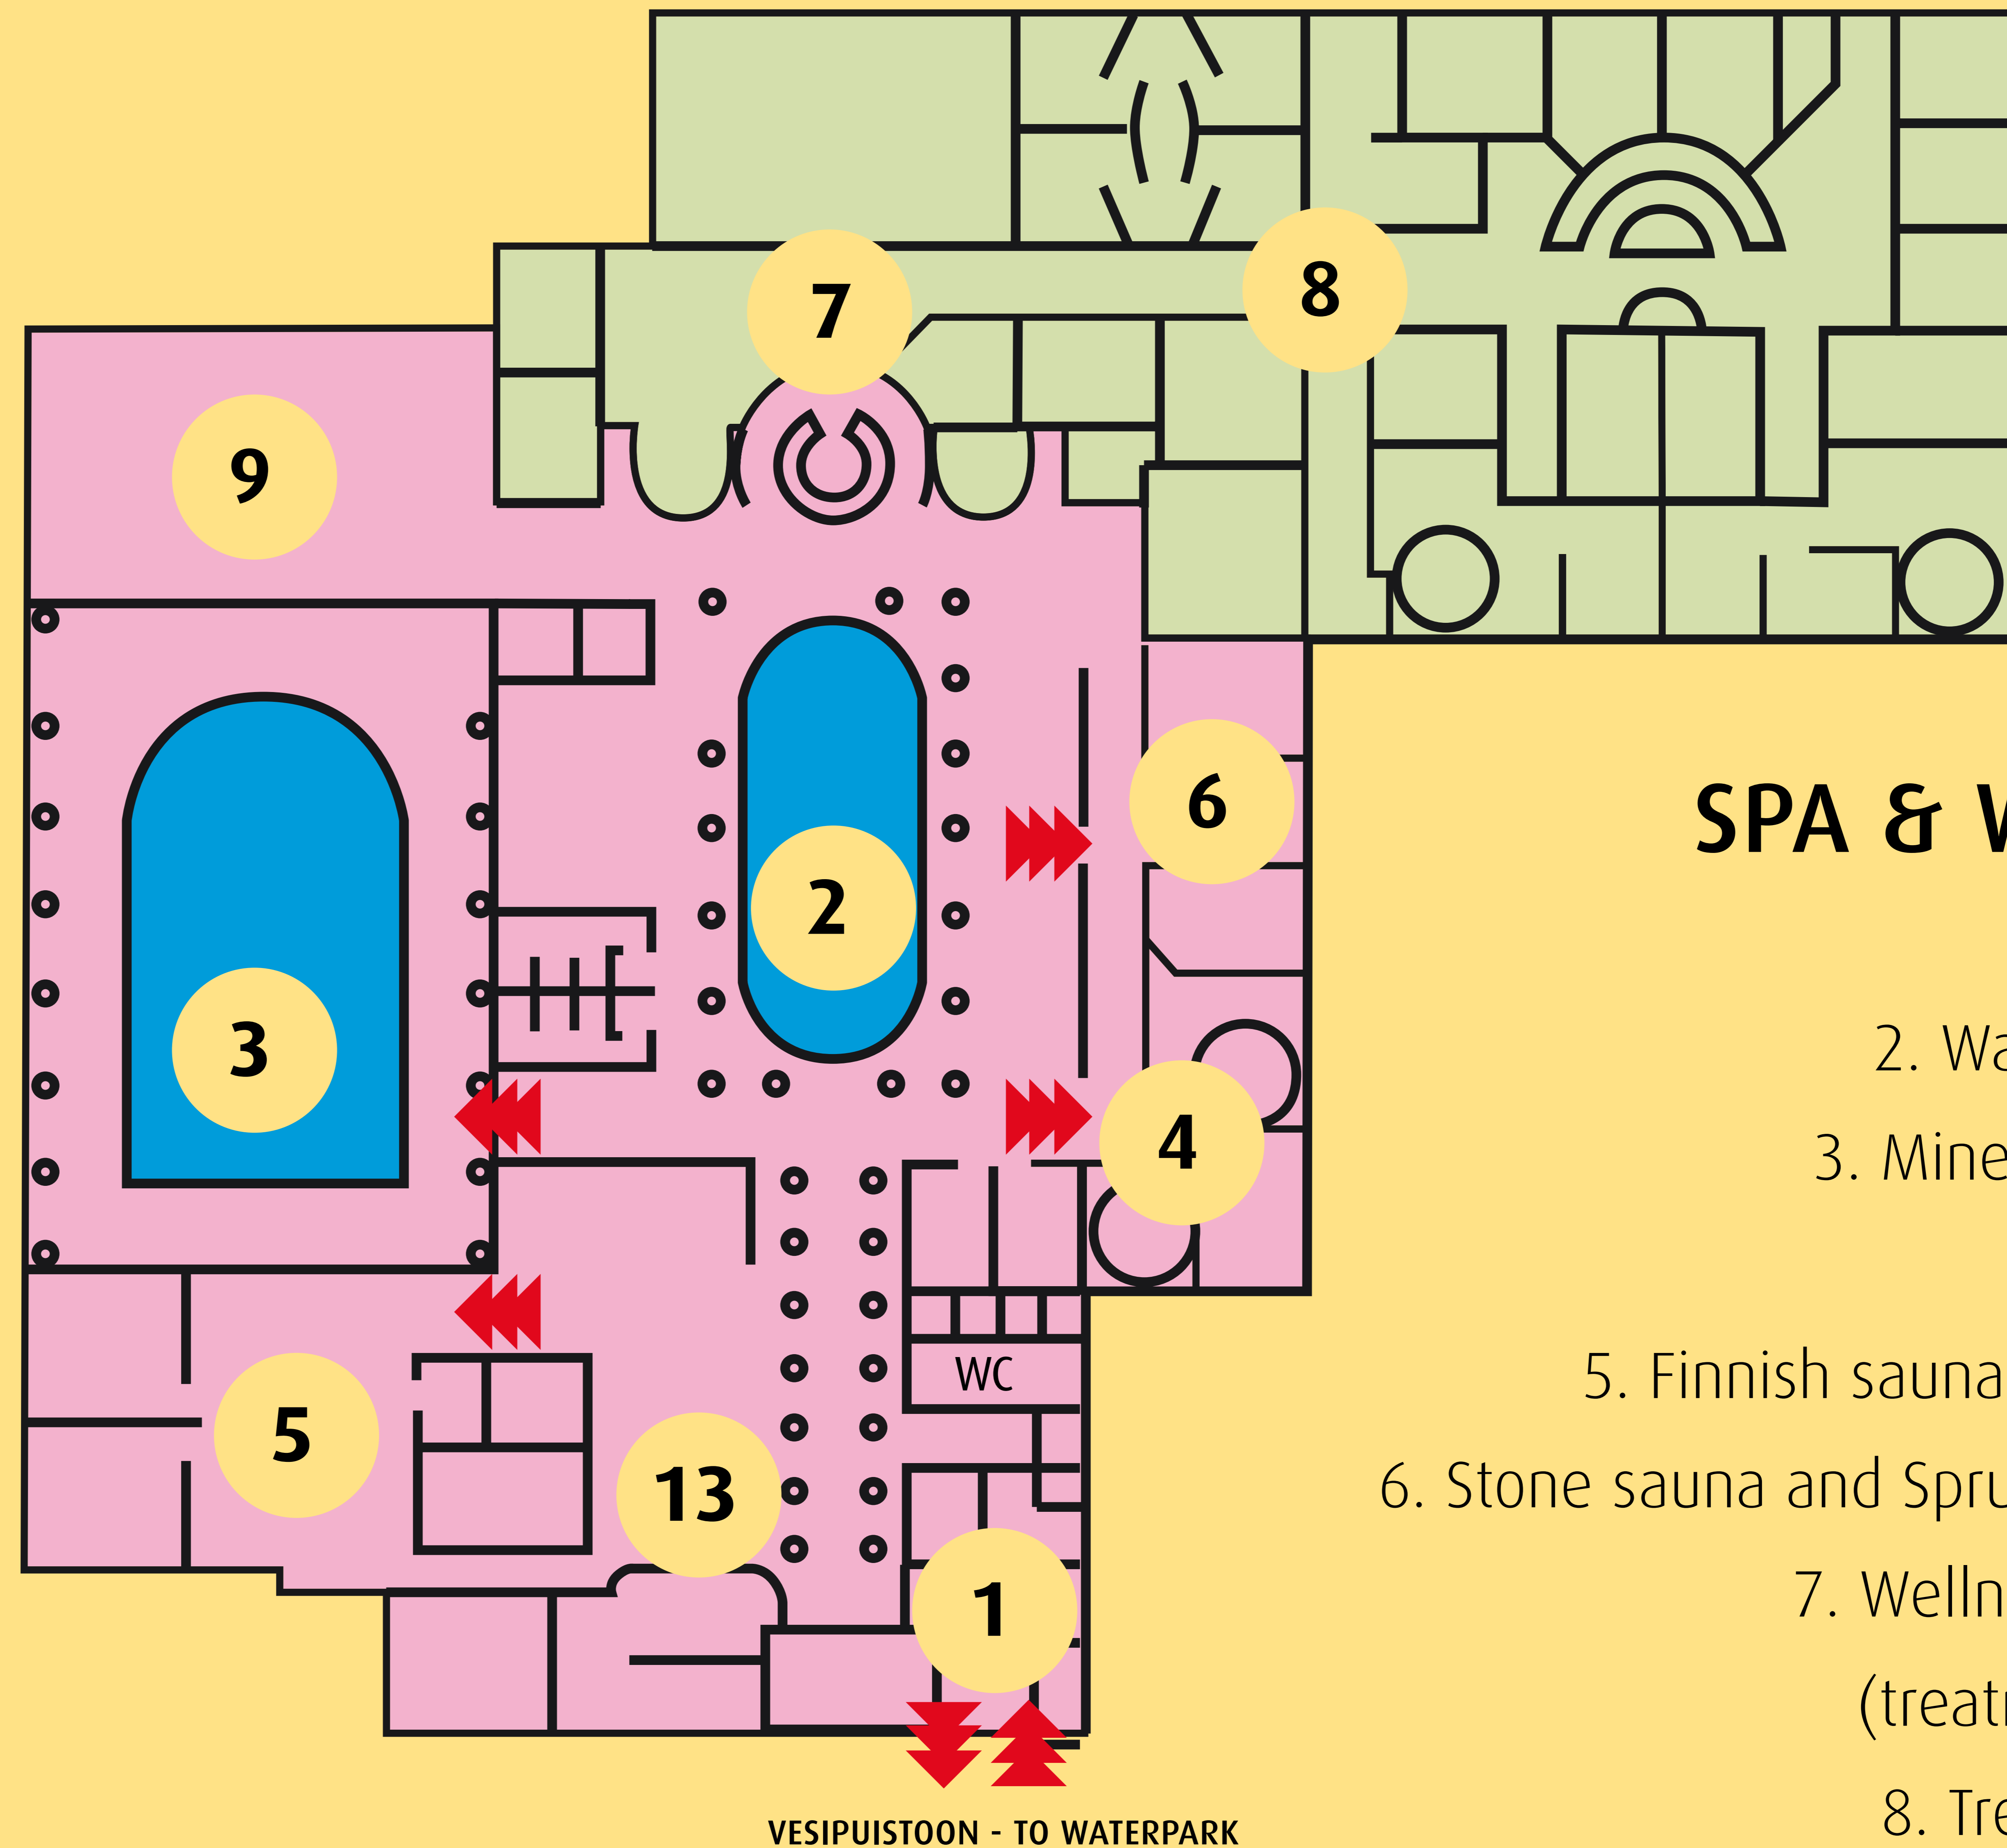

SPA & WELLNESS

1. Sisäänkäynti
2. Lämminvesiallas
3. Mineraalivesiallas
4. Höyrykylvyt 2 kpl
5. Suomalainen- ja biosauna
6. Kivisauna ja kuusenhavusauna
7. Wellness – vastaanotto
(hoitoihin ilmoittautuminen)
8. Hoituhuoneet
9. Ryhmätila

SPA & WELLNESS

1. Entrance
2. Warm water pool
3. Mineral water pool
4. Steambaths
5. Finnish sauna and Bio sauna
6. Stone sauna and Sprucewood sauna
7. Wellness – reception
(treatment check-in)
8. Treatment rooms
9. Group facility